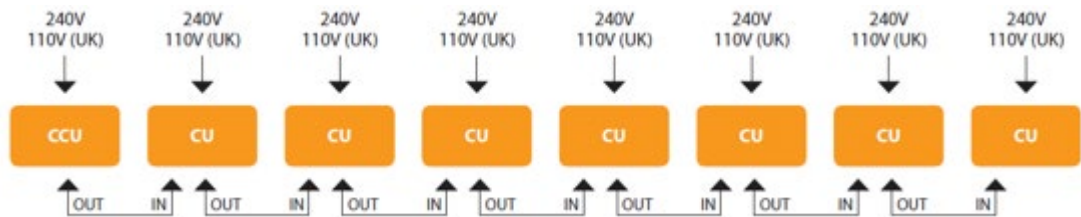

Datablad CU, CU Basic og CCU transportbånd

Produktinformation

Baron transportbånd er en serie transportbånd, som indeholder en lang række faciliteter, der muliggør variabel hastighed samt forlæns-og baglænskørsel på alle modeller.

Med CU/CCU-serieforbindelseskabel kan transportbåndene serieforbindes med op til otte bånd ad gangen med modellerne **CU** og **CCU**.

CU BASIC-modellen er udviklet til de brugere, der ikke har behov for serieforbindelse, men som ikke vil undvære variabel hastighed og muligheden for køre forlæns og baglæns

Alle Baron transportbånd har samme kraftige 3-faset motor, og forsyningsspændingen er 1x240V.

Anvendelse

Et Baron transportbånd kan anvendes til alle typer af opgaver lige fra hård nedbrydning til transport af jord, sten, grus og meget mere.

Tekniske egenskaber for alle modeller

Forsyningsspænding EU	1x240V 10A 1P+N+J
Forsyningsspænding UK	1x110V 10A 1P+N+J
Motor	3x240V 0.55kW
Maks. trækraft	200 kilo
Bælte	PVC slidlag / -10 til 80 grader
Standard medbringer på bælte	12 mm
Bæltebredde	34 cm
Variabel bæltehastighed	20 til 80 cm/sek