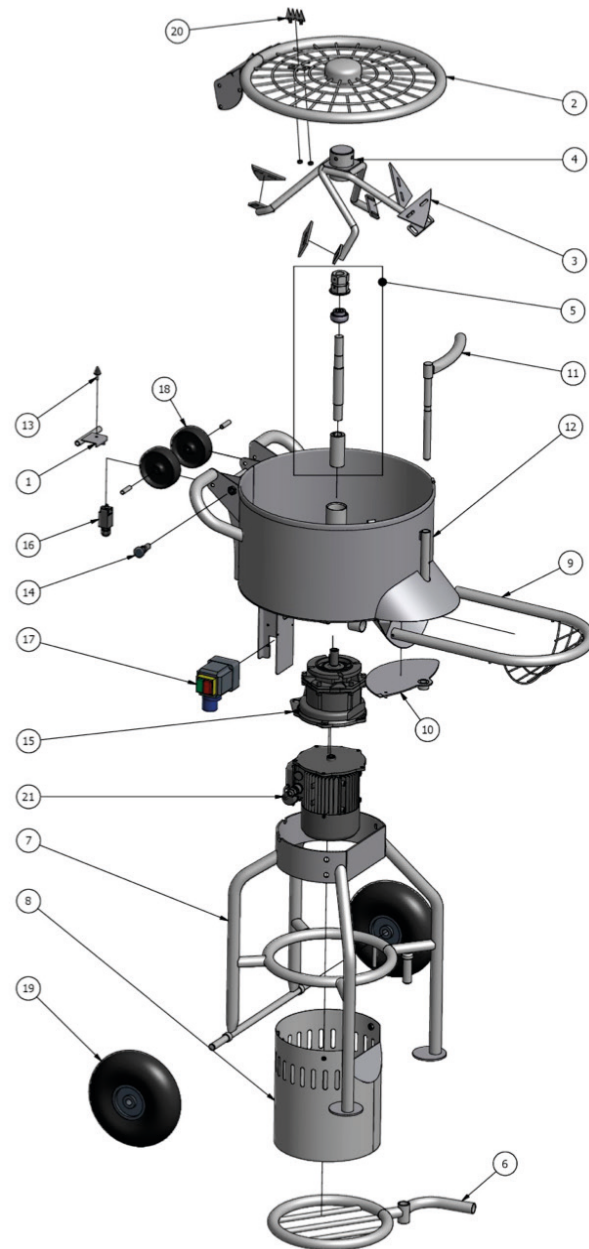

# M80 reservedele / spare parts

**BARON**®

POS.	PART NUMBER	BESKRIVELSE	DESCRIPTION
1	50604	Plade for lågkontakt	Plate for cover switch
2	50543	Låg, Ø612mm	Cover, Ø612mm
3	50447	Metalskovle komplet sæt (4 stk.)	Metals shovel set, complete (4 pcs)
4	50422	Blanderarm (uden skovle)	Mixer head (without shovels)
5	50651	Komplet drivaksel inkl. bøsning	Complete drive shaft with bearing
6	50610	Spandehylde	Bucket support
7	50520	Understel	Frame
8	50561	Motorskærm	Engine cover
9	50353	Udløbsbeskyttelse	Outlet protection
10	50372	Udløbsplade	Trapdoor
11	50370	Udløbshåndtag	Trapdoor handle
12	50505	Blanderkar H315xW582 mm	Container H315xW582 mm
13	50327	Gummidæmper	Rubber damper
14	50328	Positionsbolt	Positioning bolt
15	50200	Motor+gear 2,0kW 240V Fabrika	Motor+gear 2.0kW 240V Fabrika
16	50326	Mekanisk lågafbryder	Mechanical cover switch
17	50300	Hovedafbryder, 240V	Main switch, 240V
18	50343	Transporthjul+bøsning (1 stk.)	Transport wheel+bushing (1 pc)
19	50340	Luftgummihjul (1 stk.)	Rubber wheel (1 pc)
20	50641	Sækkekniv komplet	Sack knife complete