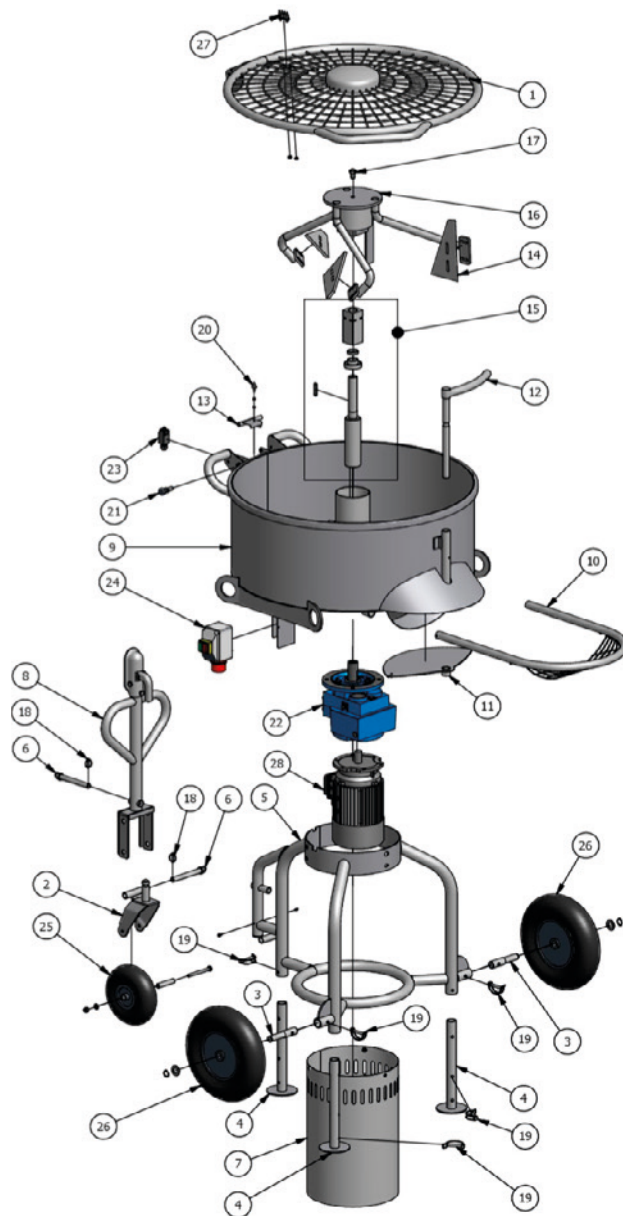

M300 reservedele / spare parts

BARON®

POS.	VARENR.	BESKRIVELSE	DESCRIPTION
1	50546	Låg, Ø1060 mm	Cover, Ø1060 mm
2	50569	Hjulgaffel	Wheel fork
3	50568	Hjulaksel (1 stk.)	Axle for wheel (1 pc)
4	50570	Støtteben (1 stk.)	Support leg (1 pc)
5	50522	Understel	Frame
6	50539	Bolt for transportarm	Frame for transport
7	50563	Motorskærm	Engine cover
8	50646	Transportarm	Transportarm
9	50508	Blanderkar H405xØ1025 mm	Container H405xØ1025 mm
10	50354	Udløbsbeskyttelse	Outlet protection
11	50373	Udløbsplade	Trapdoor
12	50371	Udløbshåndtag	Trapdoor handle
13	50604	Plade for lågkontakt	Plate for cover switch
14	50444	F-model metalskovle komplet sæt (4 stk.)	F-model metal shovels complete set (4 pcs)
15	50653	Komplet drivaksel inkl. bøsning	Complete drive shaft with bearing
16	50427	F-model blanderarm (uden skovle)	F-model mixer head (without shovels)
17	50642	Top bolt med kugle	Top bolt with ball
18	50644	Traktorsplit Ø4x35	Traktorsplit Ø4x35
19	50643	Traktorsplit Ø10x60	Traktorsplit Ø10x60
20	50327	Gummiddæmper	Rubber damper
21	50328	Positionsbolt	Positioning bolt
22+28	50204	Motor+gear 4kW 3x380V Fabrika	Motor+gear 4kW 3x380V Fabrika
23	50326	Mekanisk lågafbryder	Mechanical end switch
24	50302	Hovedafbryder 380V	Main switch 380V
25	50342	Næsehjul + bøsning	Small wheel + bushing
26	50341	Luftgummihjul (1 stk.)	Wheel (1 pc)
27	50641	Sækkekniv komplet	Sack knife complete