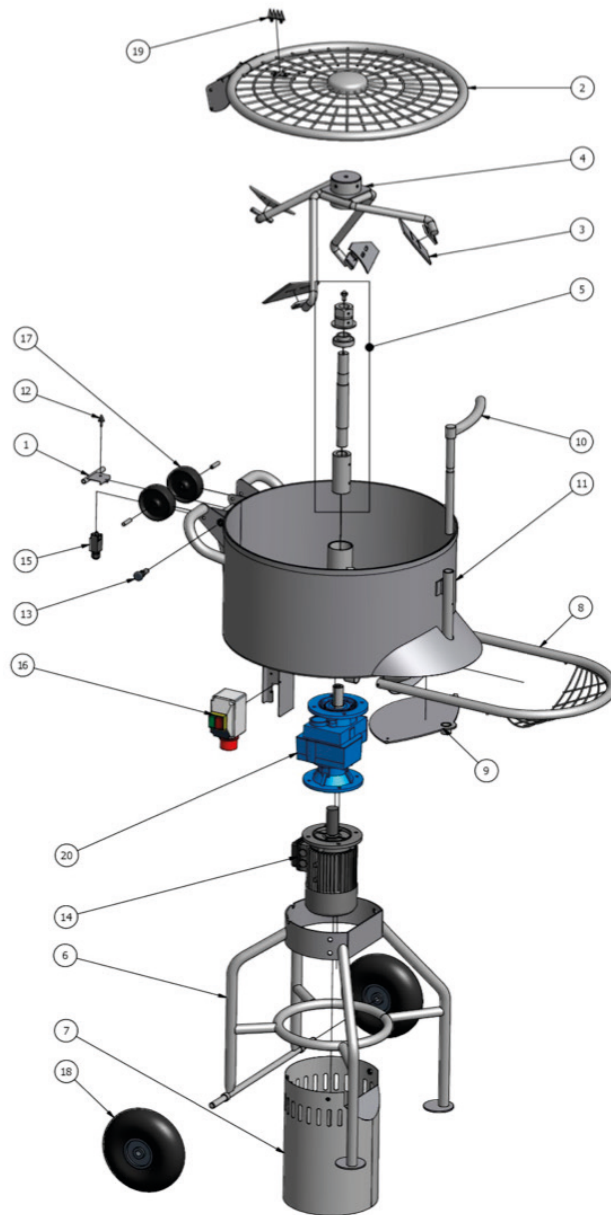

M200 reservedele / spare parts

BARON®

POS.	PART NUMBER	BESKRIVELSE	DESCRIPTION
1	50604	Plade for lågkontakt	Plate for cover switch
2	50545	Låg, Ø808 mm	Cover, Ø707 mm
3	50441	Metalskovle komplet sæt (4 stk.)	Metal shovels complete set (4 pcs)
4	50425	Blanderarm (uden skovle)	Mixer head (without shovels)
5	50652	Komplet drivaksel inkl. bøsning	Complete drive shaft with bearing
6	50521	Understel	Frame
7	50562	Motorskærm	Engine cover
8	50354	Udløbsbeskyttelse	Outlet protection
9	50373	Udløbsplade	Trapdoor
10	50371	Udløbshåndtag	Container H315xØ677 mm
11	50507	Blanderkar H315xØ677 mm	Container H315xØ677 mm
12	50327	Gummidæmper	Rubber damper
13	50328	Positionsbolt	Positioning bolt
14+20	50203	Motor+gear 2,2kW 3x380V Fabrika	Motor+gear 2,2kW 3x380V Fabrika
15	50326	Mekanisk lågafbryder	Mechanical cover switch
16	50302	Hovedafbryder, 380V	Main switch, 380V
17	50343	Transporthjul+bøsning (1 stk.)	Transportwheel+bushing (1 pc)
18	50340	Luftgummihjul (1 stk.)	Rubberwheel (1 pc)
19	50641	Sækkekniv komplet	Sack knife complete
	50610	Spandehylde	Bucket support