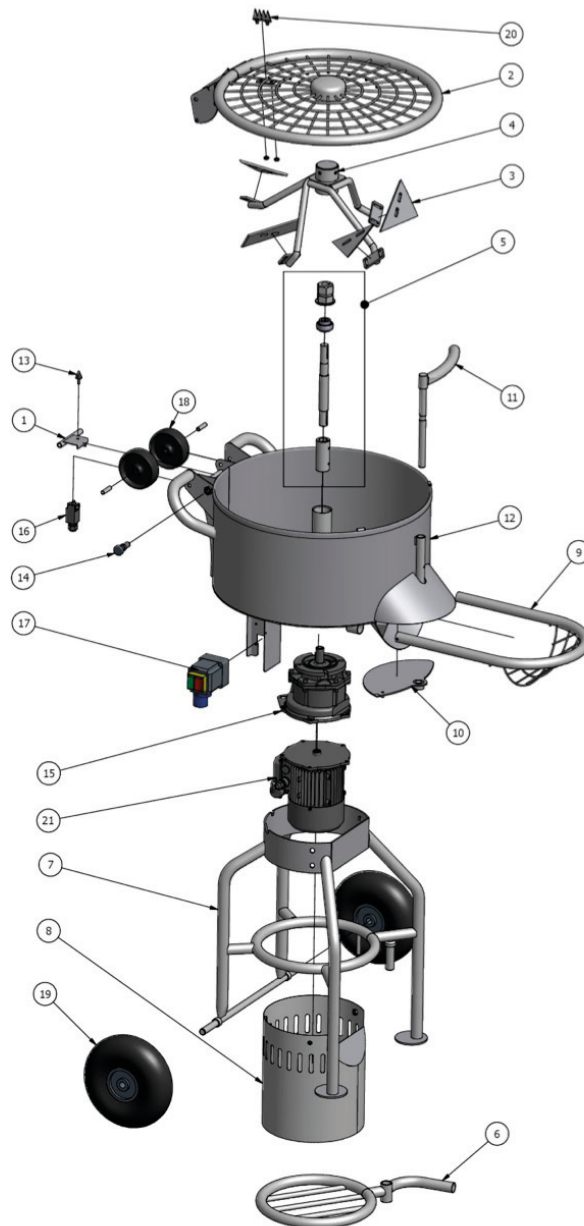

M110 reservedele / spare parts

BARON®

POS.	PART NUMBER	BESKRIVELSE	DESCRIPTION
1	50604	Plade for lågkontakt	Plate for cover switch
2	50544	Låg, Ø707mm	Cover, Ø707mm
3	50445	Metalskovle komplet sæt (4 stk.)	Metals shovel set, complete (4 pcs)
4	50423	Blanderarm (uden skovle)	Mixer head (without shovels)
5	50651	Komplet drivaksel inkl. bøsning	Complete drive shaft with bearing
6	50610	Spandehylde	Bucket support
7	50520	Understel	Frame
8	50561	Motorskærm	Engine cover
9	50353	Udløbsbeskyttelse	Outlet protection
10	50372	Udløbsplade	Trapdoor
11	50370	Udløbshåndtag	Trapdoor handle
12	50506	Blanderkar H315xØ677 mm	Container H315xØ677 mm
13	50327	Gummidæmper	Rubber damper
14	50328	Positionsbolt	Positioning bolt
15+21	50200	Motor+gear 2,0kW 240V Fabrika	Motor+gear 2.0kW 240V Fabrika
16	50326	Mekanisk lågafbryder	Mechanical cover switch
17	50300	Hovedafbryder, 240V	Main switch, 240V
18	50343	Transporthjul+bøsning (1 stk.)	Transport wheel+bushing (1 pc)
19	50340	Luftgummihjul (1 stk.)	Rubber wheel (1 pc)
20	50641	Sækkekniv komplet	Sack knife complete