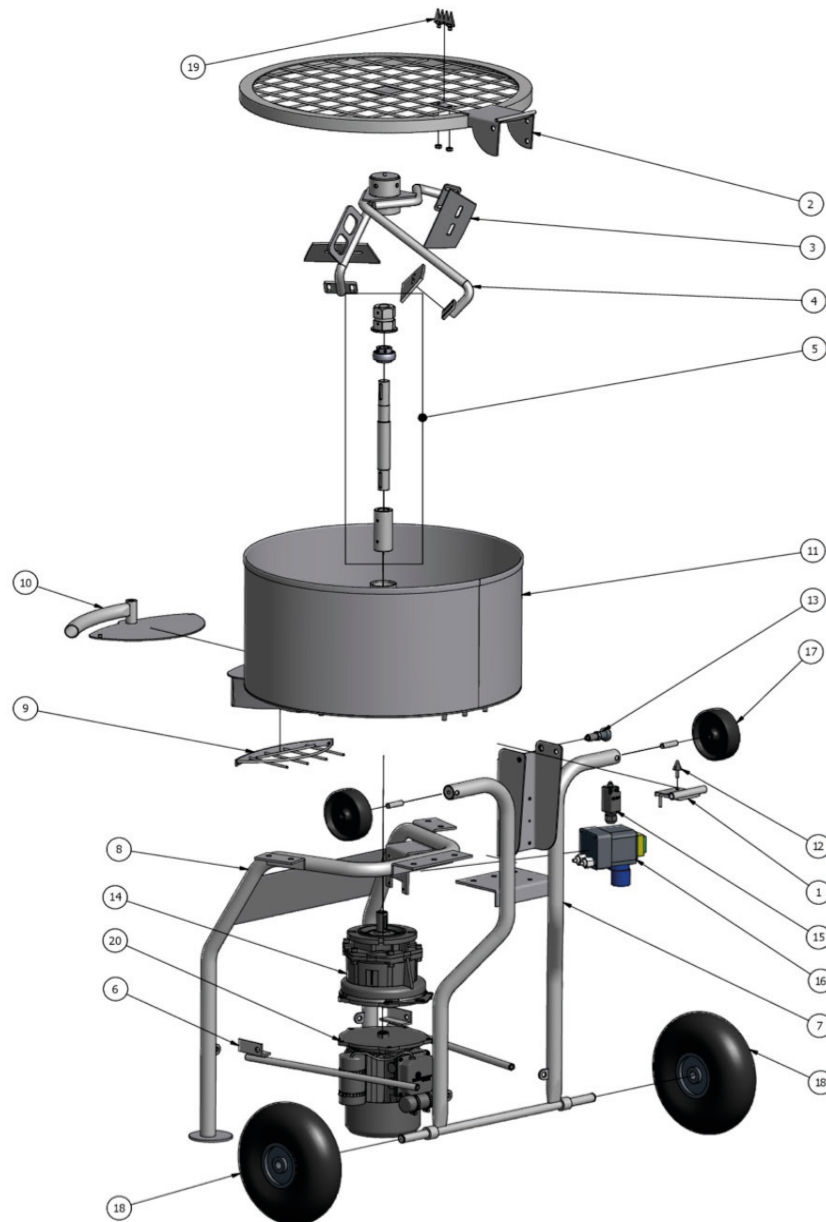

# E90 reservedele / spare parts

**BARON®**

POS.	PART NUMBER	BESKRIVELSE	DESCRIPTION
1	50601	Plade for lågkontakt	Plate for cover switch
2	50540	Låg, Ø674 mm	Cover, Ø674 mm
3	50443	Metalskovle komplet sæt (3 stk.)	Metal shovels complete set (3 pcs)
4	50420	Blanderarm (uden skovle)	Mixer head ( without shovels )
5	50651	Komplet drivaksel inkl. bøsning	Complete drive shaft with bearing
6	50571	Forbindelsesstykke sæt (2 stk.)	Connection bar set (2 pcs)
7	50527	Bagramme understel	Back frame
8	50526	Forramme understel	Front frame
9	50350	Udløbsbeskyttelse	Outlet protection
10	50374	Udløbsplade komplet	Trapdoor complete
11	50500	Blanderkar H323xØ645 mm	Container H323xØ645 mm
12	50327	Gummidæmper	Rubber damper
13	50328	Positionsbolt	Positioning bolt
14+20	50200	Motor+gear 2,0kW 240V Fabrika	Motor+gear 2.0kW 240V Fabrika
15	50326	Mekanisk lågafbryder	Mechanical cover switch
16	50300	Hovedafbryder 240V	Main switch 240V
17	50343	Transporthjul+bøsning (1 stk.)	Transportwheel+bushing (1 pc)
18	50340	Luftgummihjul (1 stk.)	Rubberwheel (1 pc)
19	50641	Sækkekniv komplet	Sack knife complete