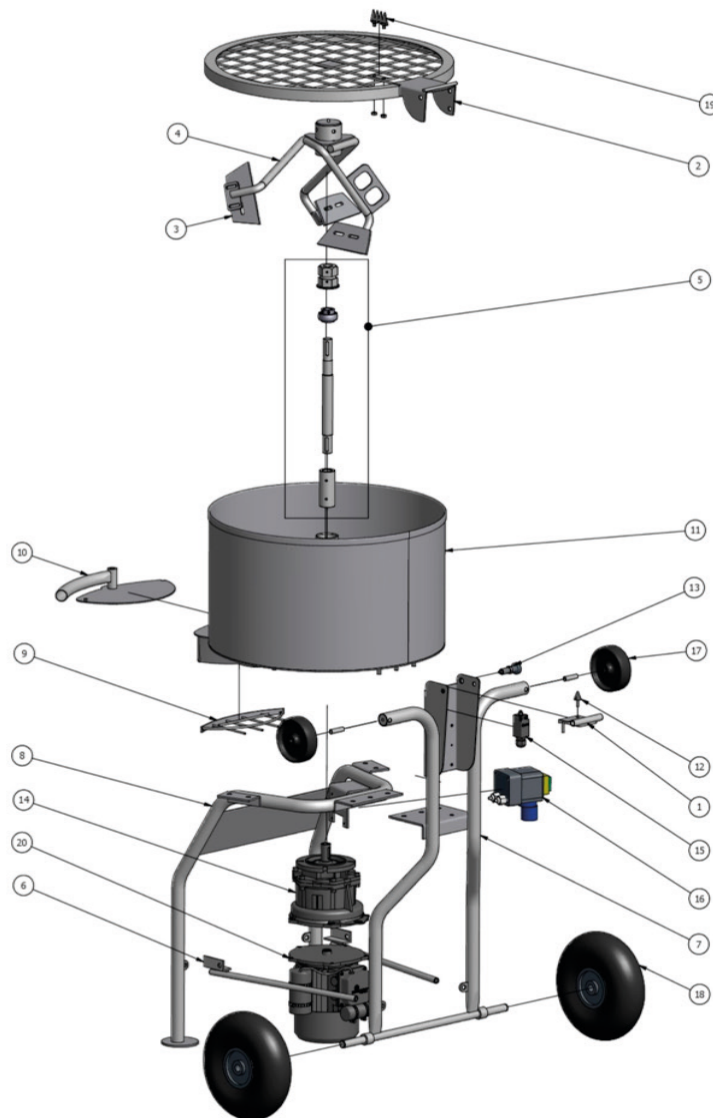

E120 reservedele / spare parts

POS.	PART NUMBER	BESKRIVELSE	DESCRIPTION
1	50601	Plade for lågkontakt	Plate for cover switch
2	50540	Låg, Ø674 mm	Cover, Ø674 mm
3	50443	Metalskovle komplet sæt (3 stk.)	Metalshovels complete set (3 pcs)
4	50421	Blanderarm (uden skovle)	Mixer head (without shovels)
5	50650	Komplet drivaksel inkl. bøsning	Complete drive shaft with bearing
6	50571	Forbindelsesstykke sæt (2 stk.)	Connection bar set (2 pcs)
7	50528	Bagramme understel	Back frame
8	50526	Forramme understel	Front frame
9	50350	Udløbsbeskyttelse	Outlet protection
10	50374	Udløbsplade komplet	Trapdoor complete
11	50502	Blanderkar H374xØ645 mm	Container H374xØ645 mm
12	50327	Gummidæmper	Rubber damper
13	50328	Positionsbolt	Positioning bolt
14+20	50200	Motor+gear 2,0kW 240V Fabrika	Motor+gear 2.0kW 240V Fabrika
15	50326	Mekanisk lågafbryder	Mechanical cover switch
16	50300	Hovedafbryder 240V	Main switch 240V
17	50343	Transporthjul+bøsning (1 stk.)	Transportwheel+bushing (1 pc)
18	50340	Luftgummihjul (1 stk.)	Rubberwheel (1 pc)
19	50641	Sækkekniv komplet	Sack knife complete