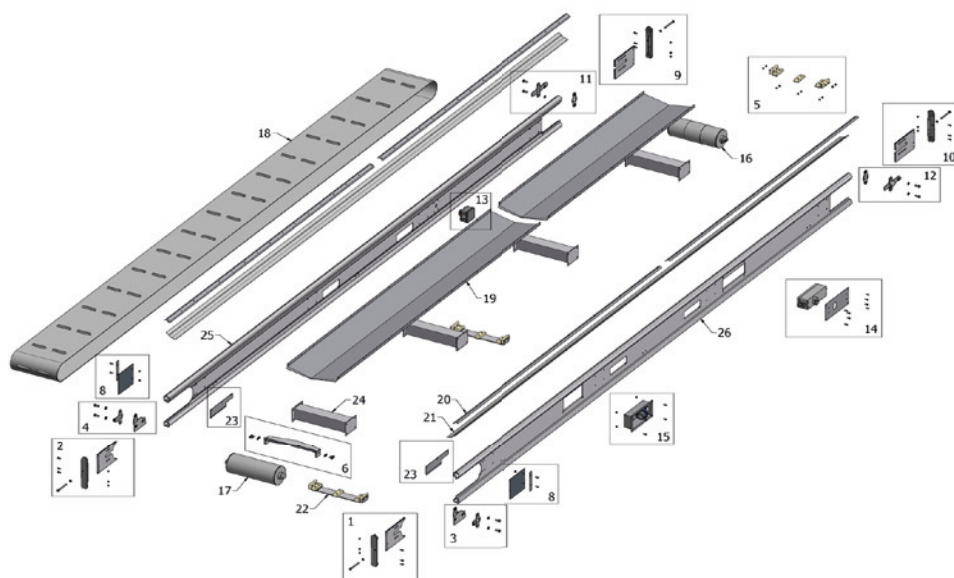

CXL 6000 reservedele / spare parts

POS.	ARTIKEL / ARTICLE	BESKRIVELSE	DESCRIPTION
1	30216	Indskudsplade m/bolt f/løstromle, højre	Insert plate w/bolt f/drum, right
2	30217	Indskudsplade m/bolt f/løstromle, venstre	Insert plate w/bolt f/drum, left
3	30222	Justeringsbeslag for løstromle, højre	Adjusting bracket drum right
4	30223	Justeringsbeslag for løstromle, venstre	Adjusting bracket drum left
5	30212	Nylon klodser (sæt af 5 stk.)	Nylon guides (set of 5 pcs)
6	30211	Plov komplet	Scrubber complete
8	30207	Afdækningsplade for plov H+V	PVC cover at scrubber - set
9	30219	Indskudsplade m/bolt f/motor, venstre	Insert plate w/bolt f/motor, left
10	30218	Indskudsplade m/bolt f/motor, højre	Insert plate w/bolt f/motor, right
11	30225	Justeringsbeslag for motor, venstre	Adjusting bracket motor left
12	30224	Justeringsbeslag for motor, højre	Adjusting bracket motor right
13	30210	Nødstop komplet CXL hvid - indvendig montage	E-stop complete white CXL inside mounting
	30209	Nødstop komplet CXL gul - udvendig montage	E-stop complete yellow CXL outside mounting
14	30200	Hovedafbryder 16µf - 240V	Main switch 16µF 240V
15	30205	EL-boks komplet CEE 240V	Inlet socket complete
16	30243	Tromlemotor 0,50kW 1x240V Rulmeca	Motor 0.5kW 1x240V Rulmeca
17	31051	Løstromle	Drum
18	30240	Underløbsplade 2,5 m	Bottom plate stainless steel 2.5 m
19	31043	Topskinne 2,5 m	Top profile stainless steel 2.5 m
20	31014	Sideskørt PVC, 1 m	PVC side protection 1 m
21	30214	Båndstyr komplet	Belt guide complete
22	30249	Indløbsplade sæt	Inlet plate - set
23	31060	Tværvange	Connection piece
25	31027	Sideprofil venstre CXL6000	Left side profile CXL 6000
26	31023	Sideprofil højre CXL6000	Right side profile CXL 6000