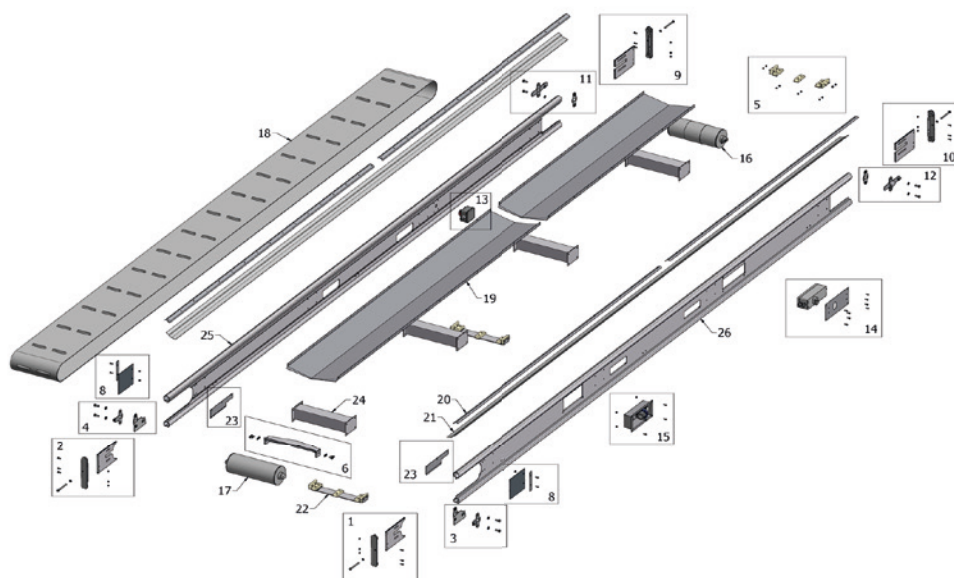

# CXL 4500 reservedele / spare parts

**BARON**<sup>®</sup>

POS.	ARTIKEL / ARTICLE	BESKRIVELSE	DESCRIPTION
1	30216	Indskudsplade m/bolt f/løstromle, højre	Insert plate w/bolt f/drum, right
2	30217	Indskudsplade m/bolt f/løstromle, venstre	Insert plate w/bolt f/drum, left
3	30222	Justeringsbeslag for løstromle, højre	Adjusting bracket drum right
4	30223	Justeringsbeslag for løstromle, venstre	Adjusting bracket drum left
5	30212	Nylon klodser (sæt af 5 stk.)	Nylon guides (set of 5 pcs)
6	30211	Plov komplet	Scrubber complete
8	30207	Afdækningsplade for plov H+V	PVC cover at scrubber - set
9	30219	Indskudsplade m/bolt f/motor, venstre	Insert plate w/bolt f/motor, left
10	30218	Indskudsplade m/bolt f/motor, højre	Insert plate w/bolt f/motor, right
11	30221	Justeringsbeslag for motor, venstre	Adjusting bracket motor left
12	30220	Justeringsbeslag for motor, højre	Adjusting bracket motor right
13	30210	Nødstop komplet CXL hvid - indvendig montage	E-stop complete white CXL inside mounting
	30209	Nødstop komplet CXL gul - udvendig montage	E-stop complete yellow CXL outside mounting
14	30200	Hovedafbryder 16µf - 240V	Main switch 16µF 240V
15	30205	EL-boks komplet CEE 240V	Inlet socket complete
16	30244	Tromlemotor 0,50 kW 1x240V Danroll	Engine 0,5 kW 1x240V Danroll
17	31051	Løstromle	Drum
19	30240	Underløbsplade 2,5 m	Bottom plate stainless steel 2.5 m
20	31043	Topskinne 2,5 m	Top profile stainless steel 2.5 m
21	31014	Sideskørt PVC, 1 m	PVC side protection 1 m
22	30214	Båndstyr komplet	Belt guide complete
23	30249	Indløbsplade sæt	Inlet plate - set
24	31060	Tværvange	Connection piece
25	31026	Sideprofil venstre CXL4500	Left side profile CXL 4500
26	31022	Sideprofil højre CXL4500	Right side profile CXL 4500