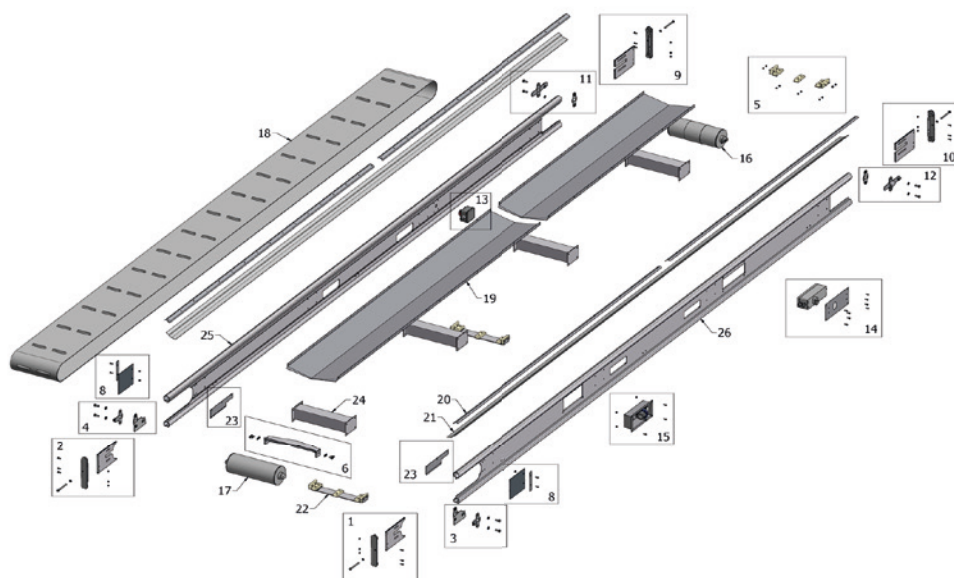

CXL 3300 reservedele / spare parts

BARON[®]

POS.	ARTIKEL / ARTICLE	BESKRIVELSE	DESCRIPTION
1	30216	Indskudsplade m/bolt f/løstromle, højre	Insert plate w/bolt f/drum, right
2	30217	Indskudsplade m/bolt f/løstromle, venstre	Insert plate w/bolt f/drum, left
3	30222	Justeringsbeslag for løstromle, højre	Adjusting bracket drum right
4	30223	Justeringsbeslag for løstromle, venstre	Adjusting bracket drum left
5	30212	Nylon klodser (sæt af 5 stk.)	Nylon guides (set of 5 pcs)
6	30211	Plov komplet	Scrubber complete
8	30207	Afdækningsplade for plov H+V	PVC cover at scrubber - set
9	30219	Indskudsplade m/bolt f/motor, venstre	Insert plate w/bolt f/motor, left
10	30218	Indskudsplade m/bolt f/motor, højre	Insert plate w/bolt f/motor, right
11	30221	Justeringsbeslag for motor, venstre	Adjusting bracket motor left
12	30220	Justeringsbeslag for motor, højre	Adjusting bracket motor right
13	30210	Nødstop komplet CXL hvid - indvendig montage	E-stop complete white CXL inside mounting
	30209	Nødstop komplet CXL gul - udvendig montage	E-stop complete yellow CXL outside mounting
14	30201	Hovedafbryder 25µf - 240V	Main switch 25µF 240V
15	30205	EL-boks komplet CEE 240V	Inlet socket complete
16	30244	Tromlemotor 0,50 kW 1x240V Danroll	Engine 0,5 kW 1x240V Danroll
17	31051	Løstromle	Drum
19	30240	Underløbsplade 2,5 m	Bottom plate stainless steel 2.5 m
20	31043	Topskinne 2,5 m	Top profile stainless steel 2.5 m
21	31014	Sideskørt PVC, 1 m	PVC side protection 1 m
22	30214	Båndstyr komplet	Belt guide complete
23	30249	Indløbsplade sæt	Inlet plate - set
24	31060	Tværvange	Connection piece
25	31025	Sideprofil venstre 3300	Left side profile 3300
26	31021	Sideprofil højre 3300	Right side profile 3300