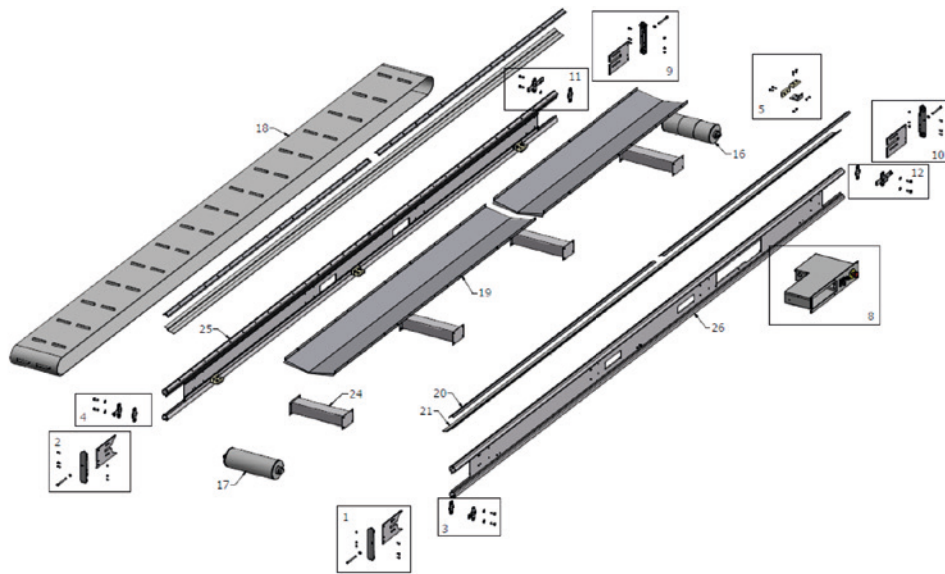

# CU 6000 + CU 6000 basis reservedele / spare parts **BARON**<sup>®</sup>

POS.	ARTIKEL / ARTICLE	BESKRIVELSE	DESCRIPTION
1	30216	Indskudsplade m/bolt f/løstromle, højre	Insert plate w/bolt f/drum, right
2	30217	Indskudsplade m/bolt f/løstromle, venstre	Insert plate w/bolt f/drum, left
3	30222	Justeringsbeslag for løstromle, højre	Adjusting bracket drum right
4	30223	Justeringsbeslag for løstromle, venstre	Adjusting bracket drum left
9	30219	Indskudsplade m/bolt f/motor, venstre	Insert plate w/bolt f/motor, left
10	30218	Indskudsplade m/bolt f/motor, højre	Insert plate w/bolt f/motor, right
11	30221	Justeringsbeslag for motor, venstre	Adjusting bracket motor left
12	30220	Justeringsbeslag for motor, højre	Adjusting bracket motor right
16	31050	Tromlemotor 0,55 kW 3x240V 0.6 m/s	Motor 0,55kW 3x240V 0.6 m/s
17	31051	Løstromle	Drum
	30245	Indsats - CU/CCU styring - højre	Insert right for unit box
	30246	Indsats - CU/CCU styring - venstre	Insert left for unit box
19	30240	Underløbsplade 2,5 m	Bottom plate stainless steel 2.5 m
20	31043	Topskinne 2,5 m	Top profile stainless steel 2.5 m
21	31014	Sideskørt PVC, 1 m	PVC side protection, 1 m
5	30215	Komplet båndstyr - CU/CCU	Belt guide complete CU/CCU
24	31060	Tværvinge	Connection piece
25	31027	Sideprofil venstre 6000	Left side profile 6000
26	31023	Sideprofil højre 6000	Right side profile 6000