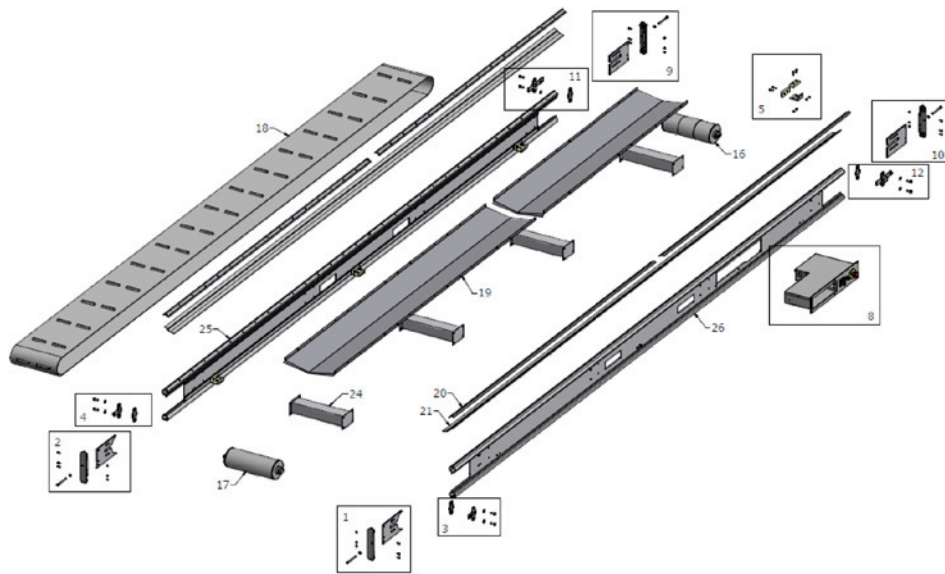

CU 4500 + CU 4500 basis reservedele / spare parts **BARON**[®]

POS.	ARTIKEL / ARTICLE	BESKRIVELSE	DESCRIPTION
1	30216	Indskudsplade m/bolt f/løstromle, højre	Insert plate w/bolt f/drum, right
2	30217	Indskudsplade m/bolt f/løstromle, venstre	Insert plate w/bolt f/drum, left
3	30222	Justeringsbeslag for løstromle, højre	Adjusting bracket drum right
4	30223	Justeringsbeslag for løstromle, venstre	Adjusting bracket drum left
9	30219	Indskudsplade m/bolt f/motor, venstre	Insert plate w/bolt f/motor, left
10	30218	Indskudsplade m/bolt f/motor, højre	Insert plate w/bolt f/motor, right
11	30221	Justeringsbeslag for motor, venstre	Adjusting bracket motor left
12	30220	Justeringsbeslag for motor, højre	Adjusting bracket motor right
16	31050	Tromlemotor 0,55 kW 3x240V 0.6 m/s	Motor 0,55kW 3x240V 0.6 m/s
17	31051	Løstromle	Drum
	30245	Indsats - CU/CCU styring - højre	Insert right for unit box
	30246	Indsats - CU/CCU styring - venstre	Insert left for unit box
19	30240	Underløbsplade 2,5 m	Bottom plate stainless steel 2.5 m
20	31043	Topskinne 2,5 m	Top profile stainless steel 2.5 m
21	31014	Sideskørt PVC, 1 m	PVC side protection, 1 m
5	30215	Komplet båndstyr - CU/CCU	Belt guide complete CU/CCU
24	31060	Tværvinge	Connection piece
25	31026	Sideprofil venstre 4500	Left side profile 4500
26	31022	Sideprofil højre 4500	Right side profile 4500