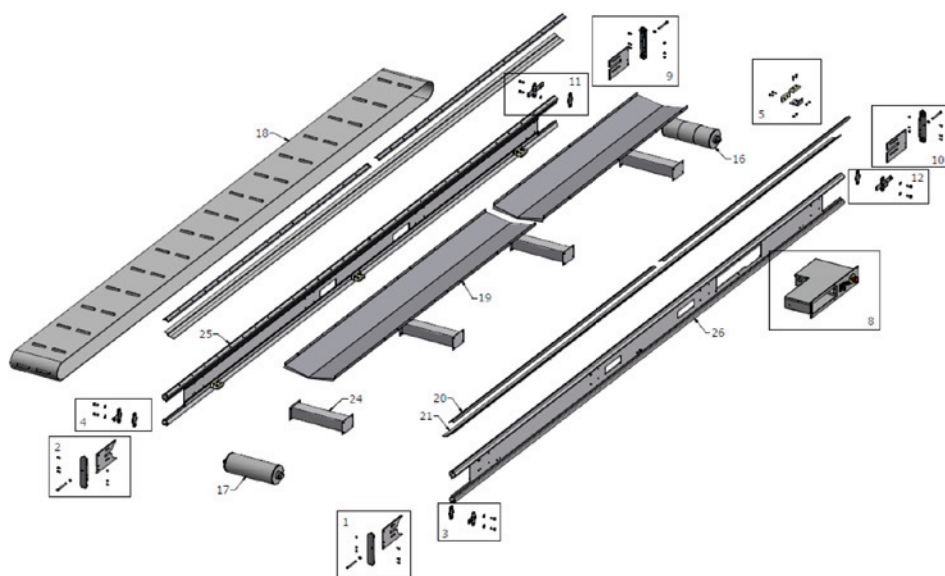

CU 3300 + CU 3300 basis reservedele / spare parts **BARON**[®]

POS.	ARTIKEL / ARTICLE	BESKRIVELSE	DESCRIPTION
1	30216	Indskudsplade m/bolt f/løstromle, højre	Insert plate w/bolt f/drum, right
2	30217	Indskudsplade m/bolt f/løstromle, venstre	Insert plate w/bolt f/drum, left
3	30222	Justeringsbeslag for løstromle, højre	Adjusting bracket drum right
4	30223	Justeringsbeslag for løstromle, venstre	Adjusting bracket drum left
9	30219	Indskudsplade m/bolt f/motor, venstre	Insert plate w/bolt f/motor, left
10	30218	Indskudsplade m/bolt f/motor, højre	Insert plate w/bolt f/motor, right
11	30221	Justeringsbeslag for motor, venstre	Adjusting bracket motor left
12	30220	Justeringsbeslag for motor, højre	Adjusting bracket motor right
16	31050	Tromlemotor 0,55 kW 3x240V 0.6 m/s	Motor 0,55kW 3x240V 0.6 m/s
17	31051	Løstromle	Drum
	30245	Indsats - CU/CCU styring - højre	Insert right for unit box
	30246	Indsats - CU/CCU styring - venstre	Insert left for unit box
19	30240	Underløbsplade 2,5 m	Bottom plate stainless steel 2.5 m
20	31043	Topskinne 2,5 m	Top profile stainless steel 2.5 m
21	31014	Sideskørt PVC, 1 m	PVC side protection, 1 m
5	30215	Komplet båndstyr - CU/CCU	Belt guide complete CU/CCU
24	31060	Tværvinge	Connection piece
25	31025	Sideprofil venstre 3300	Left side profile 3300
26	31021	Sideprofil højre 3300	Right side profile 3300