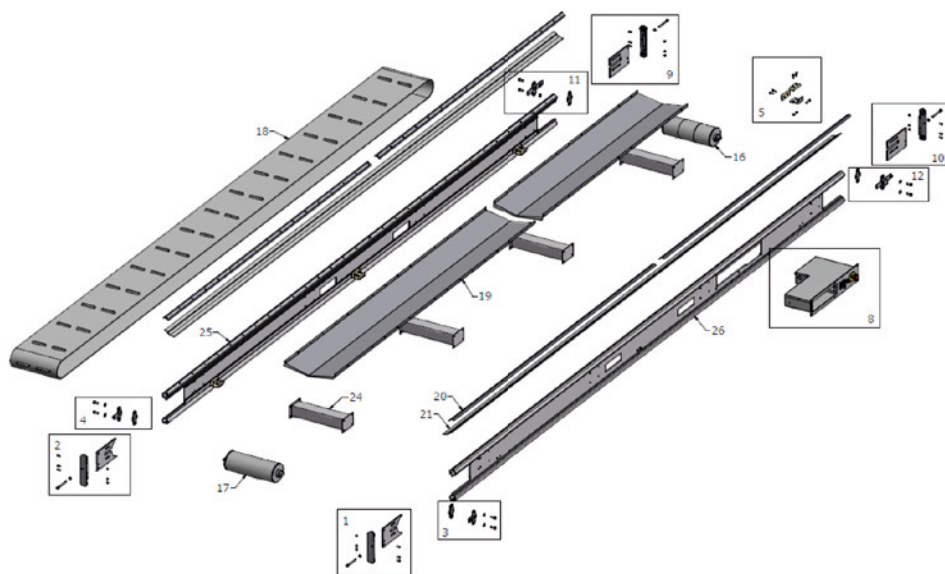

CU 2500 + CU 2500 basis reservedele / spare parts **BARON**[®]

POS.	ARTIKEL / ARTICLE	BESKRIVELSE	DESCRIPTION
1	30216	Indskudsplade m/bolt f/løstromle, højre	Insert plate w/bolt f/drum, right
2	30217	Indskudsplade m/bolt f/løstromle, venstre	Insert plate w/bolt f/drum, left
3	30222	Justeringsbeslag for løstromle, højre	Adjusting bracket drum right
4	30223	Justeringsbeslag for løstromle, venstre	Adjusting bracket drum left
9	30219	Indskudsplade m/bolt f/motor, venstre	Insert plate w/bolt f/motor, left
10	30218	Indskudsplade m/bolt f/motor, højre	Insert plate w/bolt f/motor, right
11	30221	Justeringsbeslag for motor, venstre	Adjusting bracket motor left
12	30220	Justeringsbeslag for motor, højre	Adjusting bracket motor right
16	31050	Tromlemotor 0,55 kW 3x240V 0.6 m/s	Motor 0,55kW 3x240V 0.6 m/s
17	31051	Løstromle	Drum
	30245	Indsats - CU/CCU styring - højre	Insert right for unit box
	30246	Indsats - CU/CCU styring - venstre	Insert left for unit box
18	31010	Bælte 2500 HD+	PVC belt 2500 HD+
19	30240	Underløbsplade 2,5 m	Bottom plate stainless steel 2.5 m
20	31043	Topskinne 2,5 m	Top profile stainless steel 2.5 m
21	31014	Sideskørt PVC, 1 m	PVC side protection, 1 m
5	30215	Komplet båndstyr - CU/CCU	Belt guide complete CU/CCU
24	31060	Tværvange	Connection piece
25	31024	Sideprofil venstre 2500	Left side profile 2500
26	31020	Sideprofil højre 2500	Right side profile 2500