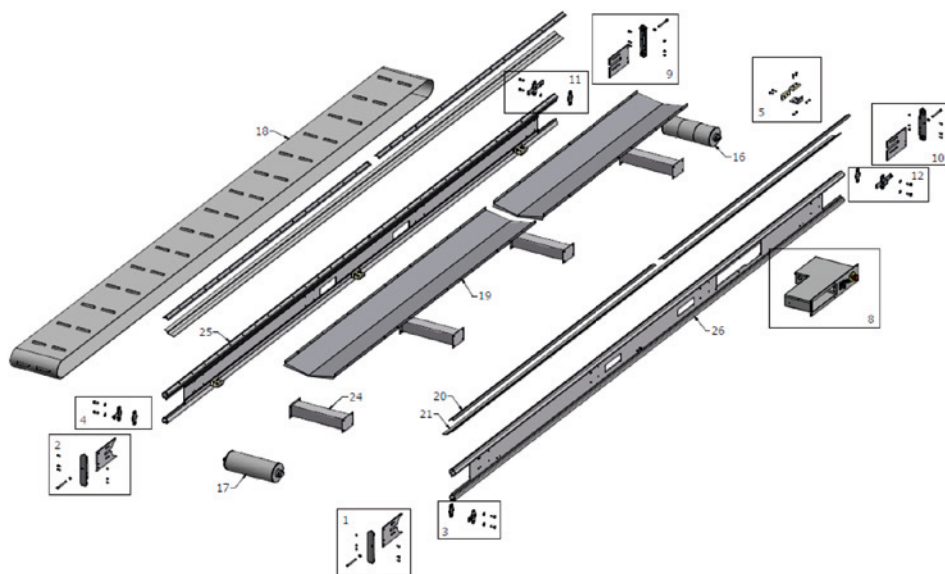

CCU 6000 reservedele / spare parts

BARON®

POS.	ARTIKEL / ARTICLE	BESKRIVELSE	DESCRIPTION
1	30216	Indskudsplade m/bolt f/løstromle, højre	Insert plate w/bolt f/drum, right
2	30217	Indskudsplade m/bolt f/løstromle, venstre	Insert plate w/bolt f/drum, left
3	30222	Justeringsbeslag for løstromle, højre	Adjusting bracket drum right
4	30223	Justeringsbeslag for løstromle, venstre	Adjusting bracket drum left
9	30219	Indskudsplade m/bolt f/motor, venstre	Insert plate w/bolt f/motor, left
10	30218	Indskudsplade m/bolt f/motor, højre	Insert plate w/bolt f/motor, right
11	30221	Justeringsbeslag for motor, venstre	Adjusting bracket motor left
12	30220	Justeringsbeslag for motor, højre	Adjusting bracket motor right
16	31050	Tromlemotor 0,55 kW 3x240V 0.6 m/s	Motor 0,55kW 3x240V 0.6 m/s
17	31051	Løstromle	Drum
	30245	Indsats - CU/CCU styring - højre	Insert right for unit box
	30246	Indsats - CU/CCU styring - venstre	Insert left for unit box
19	30240	Underløbsplade 2,5 m	Bottom plate stainless steel 2.5 m
20	31043	Topskinne 2,5 m	Top profile stainless steel 2.5 m
21	31014	Sideskørt PVC, 1 m	PVC side protection, 1 m
5	30215	Komplet båndstyr - CU/CCU	Belt guide complete CU/CCU
24	31060	Tværvange	Connection piece
25	31027	Sideprofil venstre 6000	Left side profile 6000
26	31023	Sideprofil højre 6000	Right side profile 6000