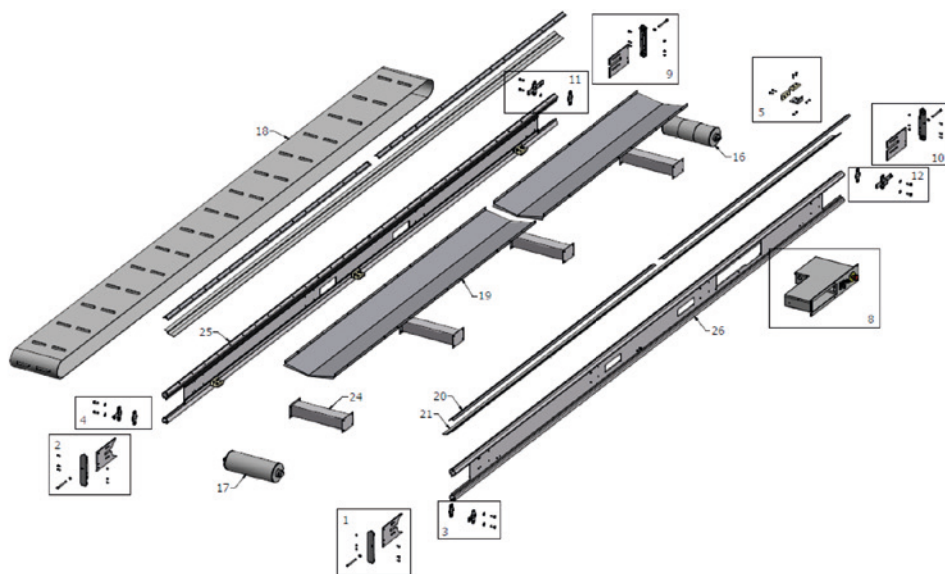

# CCU 4500 reservedele / spare parts

**BARON**<sup>®</sup>

POS.	ARTIKEL / ARTICLE	BESKRIVELSE	DESCRIPTION
1	30216	Indskudsplade m/bolt f/løstromle, højre	Insert plate w/bolt f/drum, right
2	30217	Indskudsplade m/bolt f/løstromle, venstre	Insert plate w/bolt f/drum, left
3	30222	Justeringsbeslag for løstromle, højre	Adjusting bracket drum right
4	30223	Justeringsbeslag for løstromle, venstre	Adjusting bracket drum left
9	30219	Indskudsplade m/bolt f/motor, venstre	Insert plate w/bolt f/motor, left
10	30218	Indskudsplade m/bolt f/motor, højre	Insert plate w/bolt f/motor, right
11	30221	Justeringsbeslag for motor, venstre	Adjusting bracket motor left
12	30220	Justeringsbeslag for motor, højre	Adjusting bracket motor right
16	31050	Tromlemotor 0,55 kW 3x240V 0.6 m/s	Motor 0,55kW 3x240V 0.6 m/s
17	31051	Løstromle	Drum
	30245	Indsats - CU/CCU styring - højre	Insert right for unit box
	30246	Indsats - CU/CCU styring - venstre	Insert left for unit box
19	30240	Underløbsplade 2,5 m	Bottom plate stainless steel 2.5 m
20	31043	Topskinne 2,5 m	Top profile stainless steel 2.5 m
21	31014	Sideskørt PVC, 1 m	PVC side protection, 1 m
5	30215	Komplet båndstyr - CU/CCU	Belt guide complete CU/CCU
24	31060	Tværvinge	Connection piece
25	31026	Sideprofil venstre 4500	Left side profile 4500
26	31022	Sideprofil højre 4500	Right side profile 4500