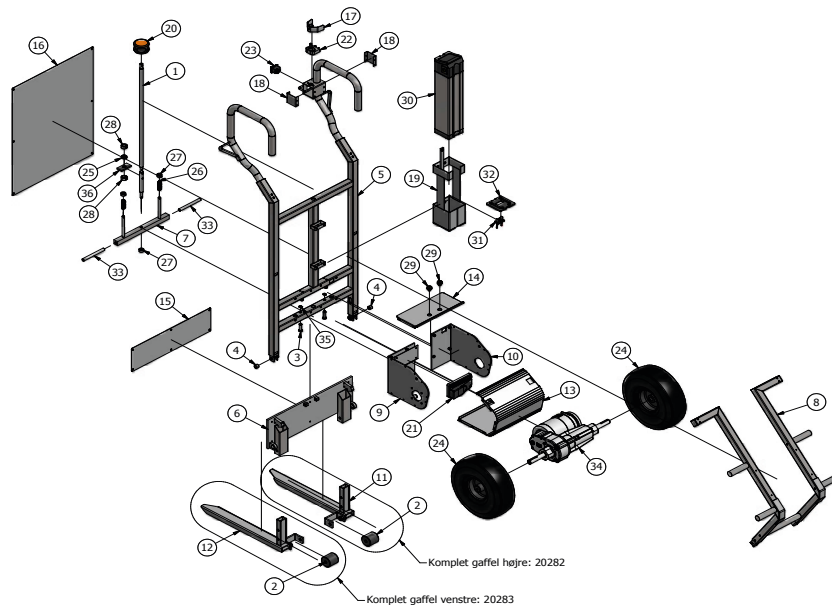

Smart Mover reservedele / spare parts

BARON®

POS.	ARTIKEL / ARTICLE	BESKRIVELSE	DESCRIPTION
1	20300	Aksel for låseanordning	Shaft for lock
2	20301	Ruller Ø50x50 mm	Nylon roll Ø50x50 mm
3	20302	Nitter Ø16x38 mm	Rivet Ø16x38 mm
4	20303	Bøsning Ø16x12 mm	Bushing Ø16x12 mm
5	20304	Stel	Frame
6	20305	Roterplade	Rotate plate
7	20306	Låse anordning	Lock
8	20307	Stelbøjle	Frame fixation
9	20308	Hjulophæng 1	Suspension 1
10	20309	Hjulophæng 2	Suspension 2
11	20310	Gaffel - højre	Fork - right
12	20311	Gaffel - venstre	Fork - left
13	20312	Motorindkapsling	Motor cover
14	20318	Inspektionsluge	Inspection hole
15	20313	Frontplade lille	Front plate small
16	20314	Frontplade stor	Front plate large
17	20315	Vippeal betjening	Tilt plate
18	20316	Betjening afluk	Operation shutter
19	20317	Batterihus	Battery storage
20	20382	Reguleringsgreb	Adjustment grip
21	20383	Motorstyring	Motor management
22	20384	Potentometer	Throttle
23	20385	Kontakt for høj/lav hastighed	Switch for high/low speed
24	20386	Luftgummihjul	Wheel
25	20391	Trykfeder	Pressure spring
26	20392	Trykfeder	Pressure spring
27	20394	Stopring Ø10/20x10	Stopring Ø10/20x10
28	20395	Stopring Ø15/25x12	Stopring Ø15/25x12
29	20396	Gummigennemføring	Rubber bushing
30	20117	Li - Ion 24 volt 20 AH batteri	Li-Ion battery 24V 20AH
31	20399	Batteri bundstik	Battery bottom plug
32	20400	Batteri bundsokkel	Battery bottom socket
33	20401	Ø12 x 120 mm rustfri stang	Stainless steel Ø12 x 120 mm
34	20381	DC Motor MRP9D V24 400W	DC motor MRP9D V24 400W
	20112	Komplet ledningsæt for stel	Wiring complete for frame
	20114	Justeringsssnor	Adjustment string
	20132	Ladeapparat komplet - stik med 3 ben	Charger complete - plug with 3 legs
	20119	Ladeapparat komplet	Charger complete
	20124	Nøgle til batteri	Key for battery
	20390	Gummislange silicon Ø30/25	Rubber hose silicon Ø30/25
	20403	Printkort for batteri	Circuit board for battery
	20404	Ladestik - gl. type	Charger plug - old model
	20405	Batteritop komplet	Battery top complete
	20407	Luftgummihjul til støttehjul	Wheel for support wheel
	20408	Hårnålesplit	Hairpin split
	20420	Gaffel for luftgummihjul støttehjul	Fork for support wheel
	20507	Fejlfinding klistermærke	Label - trouble shooting
	20508	Klistermærke - orange greb	Label - orange handle
	20509	Klistermærke - løfteøje	Label - lifting
	20510	Klistermærke - høj/lav hastighed.	Label - high/low speed
	20511	Klistermærke - max 280 kilo	Label - max 280 kg
	20513	Klistermærker - batteritop	Label - top of battery